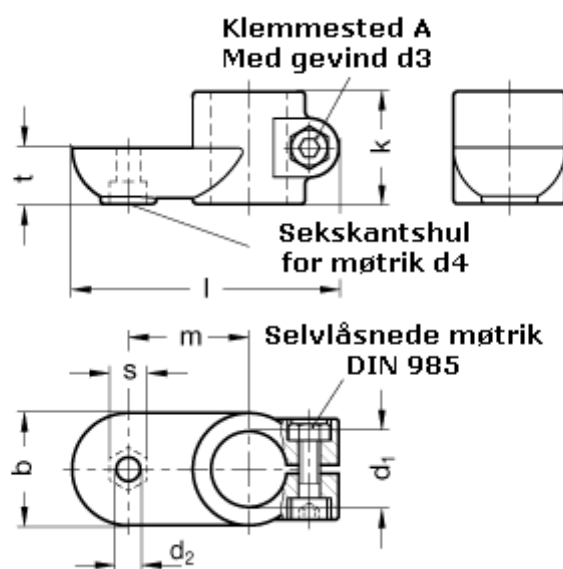

Varenummer: 20274B48AV2SW  
Beskrivelse: E+G laskeforbindelse  
GN274-B48-AV-2-SW

## Mål

b = 65	s = 17
d1 = B48	t = 32.5
d2 = 10.5	
d3 = M10	
d4 = M10	
k = 65	
l = 148	
m = 70	